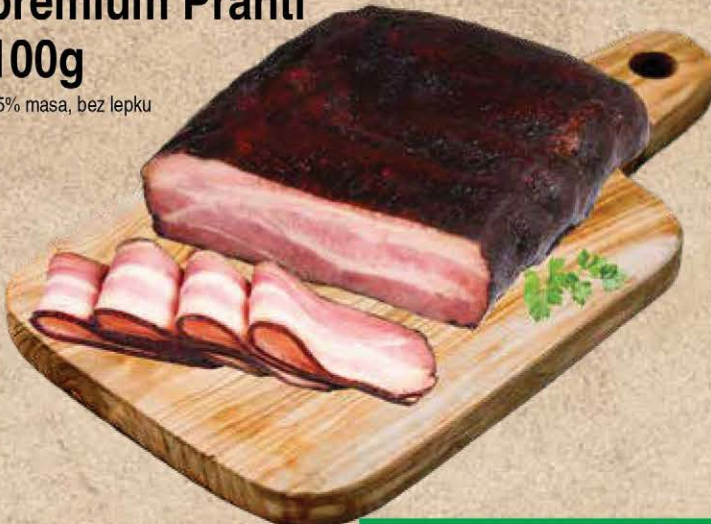

bez lepku

27⁴⁰

Cena za 1 kg/ 1l: 274,00

Anglická slanina prémium Prantl 100g

95% masa, bez lepku

26⁹⁰

Cena za 1 kg/ 1l: 269,00

Malostranská šunka výběrová Prantl 100g